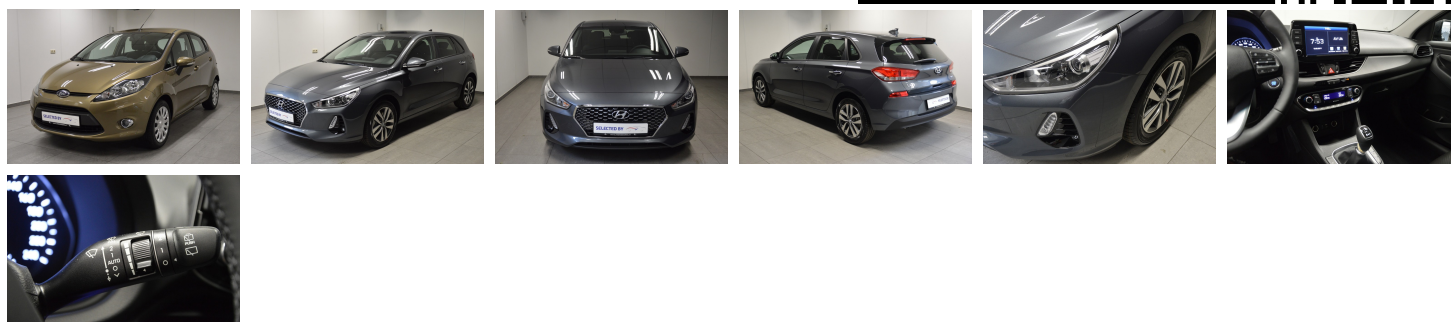

BMW 5 Serie

520 520i High Executive | LEDER |
GR.NAVI | XENON |
DEALERONDERHOUDEN

€ 15.950,- 2012 178.891 KM

Kenmerken

Merk	BMW	Bouwjaar	-	Tellerstand	178.891 KM
Model	5 Serie	Kleur	grijs	Vermogen	184 PK
Type	520 520i High Executive LEDER GR.NAVI XENON DEALERONDERHOUDEN	Brandstof	Benzine	Cilinderinhoud	1997 CC
Prijs	€ 15.950,-	Transmissie	Automaat	Gewicht:	1790 KG

Foto's voertuig

Overige

Aansluiting USB
ABS
Afstandsbediening Centrale Deurvergrendeling
Airbag(s)
Airbag(s) front
Airbag(s) front + zij
Airbag(s) front + zij + overige
Alarmsysteem
Aluminium delen exterieur
Audio
Automatisch inparkeer systeem
bandenspanningscontrolesysteem
bestuurders-informatie-systeem
Bi-xenon koplampen
Binnen/buitensp. aut. dimmend
Buitensp elektrisch verwarmbaar
Climate control
Climate control (analoog)
Climate control (digitaal)
Climate control (L/R gescheiden)
Cruise control
ECC
El. bedienbare ramen achter
El. bedienbare ramen voor
El. inklapbare buitenspiegels
El. Ramen
El. verstelbare buitenspiegels
El. verwarmbare bestuurdersstoel
El. verwarmbare passagiersstoel
Elektronische remkrachtverdeling
ESP
Handsfree bluetooth
hoofdsteunen achter
Koplampsproeiers
Lederen bekleding
Licht Sensor
LM-velgen
Luchtvering
Metallic Lak
Mistlampen
Multifunctioneel stuur
Navigatie
Navigatie groot beeldscherm
Parkeersensoren achter
Parkeersensoren voor
PDC
Regensensor
Stuurbekrachtiging
Verwarmde stoelen
Xenon koplampen
Xenon koplampen (adaptief)

Opmerkingen

Prachtige BMW 5-Serie, Dealeronderhouden en in nette staat! Prachtige opties zoals, Gr. Navigatie, Beige Leder, Automaat, Climaat control en stoelverwarming. Betreft een meeneemprijs, garantie bespreekbaar.